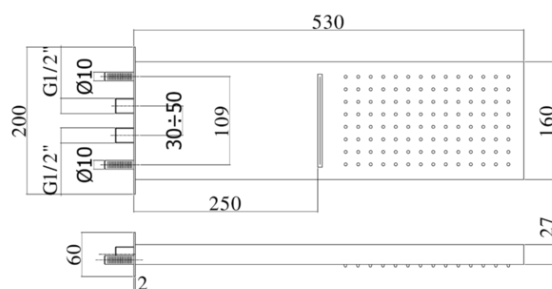

## DESCRIZIONE | DESCRIPTION

- Soffione CASCADE " Rettangolare" in metallo:
  - antiscalfare
  - doppio getto
  - con attacchi 1/2"G
- CASCADE "Rectangular" metal shower head:
  - antiscaling system
  - 2-spray functions
  - with 1/2"G connections

## ZSOF 099

- 530x160mm
- 2 entrate
- 530x160mm
- 2 inlets